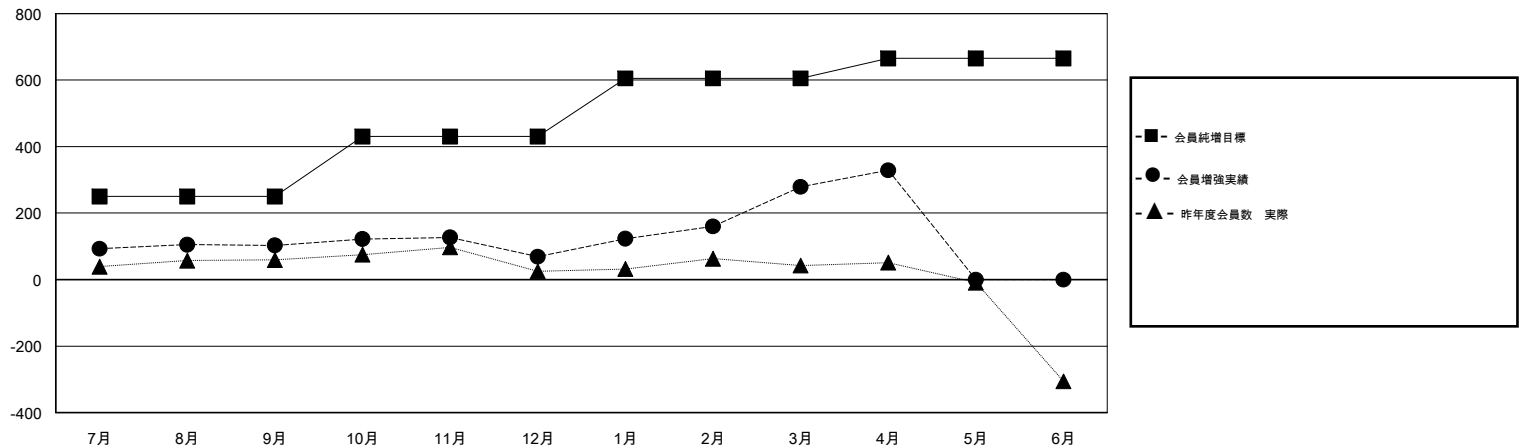

# MONTHLY MEMBERSHIP PROGRESS REPORT

District 335 B

Results as of: 04/30/2018

GMT: MASAYOSHI MARUYAMA, YASUHISA NAKAMURA

地域 JAPAN

GMT会則地域

クラブ				名			
結果: 2017-2018				結果: 2017-2018			
四半期	新クラブ目標	新クラブ	解散クラブ	四半期	会員純増目標	会員増強実績	退会者(転籍を含む) 実際
7月/8月/9月	0	0	0	7月/8月/9月	250	176	63
10月/11月/12月	0	0	0	10月/11月/12月	180	94	127
1月/2月/3月	1	1	0	1月/2月/3月	175	295	76
4月/5月/6月	0	0	0	4月/5月/6月	60	75	19

新クラブ目標及び実績累計

会員目標及び実績累計

解散クラブ: 0	136 CLUBS OF 166 一名以上の新会員を登録	<b>男女別</b> 男性 4,835 (72.04%) 女性 1,877 (27.96%) 女性%年度目標: 30%
退会者 物故会員 43 クラブ解散 0 その他 242 合計 285	<a href="#">会員累計データを見るには、ここをクリック</a>	世帯主/家族会員合計 2,962 国際会費半額の家族会員 1,604